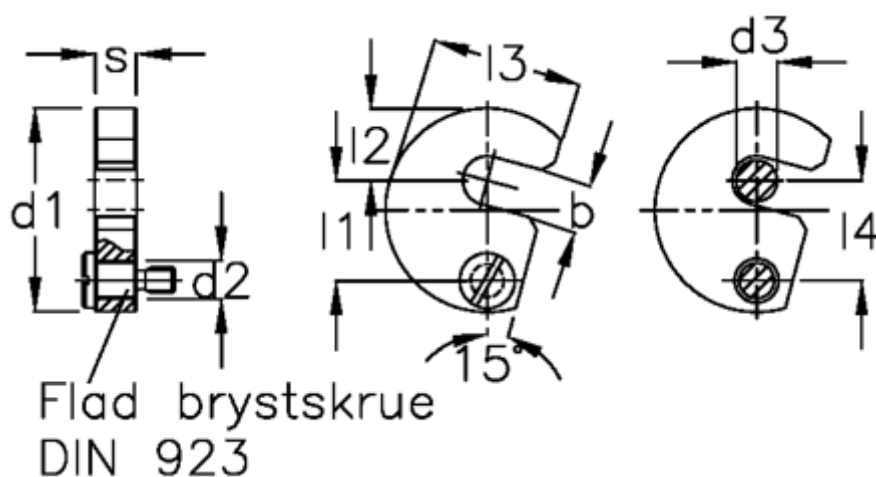

Varenummer: 20568083
Beskrivelse: E+G Drejeskive
DIN 6371-97-32

Mål

b = 32.0	s = 16
d1 = 97	screw = M8x16
d2 = 11	
d3 = 30	
l1 = 49.0	
l2 = 39	
l3 = 73.0	
l4 = 48	